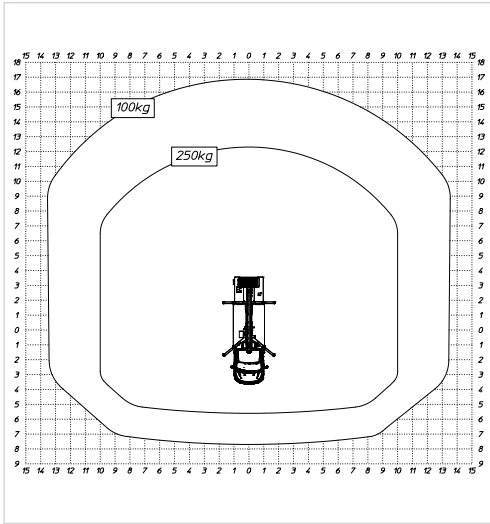

MTE270EX

MULTITEL PAGLIERO S.P.A.

Strada Statale, 114
12030 MANTA (CN) - ITALY
Tel. +39 0175 255211
info@pagliero.com

Filiali

Corso Piemonte, 54
10099 S. MAURO T. SE (TO) - ITALY
Tel. +39 011 2236792

Via dell'Offelera, 106
20861 BRUGHERIO (MB) - ITALY
Tel. +39 039 883393/4

MULTITEL INTERNATIONAL SASU

87, rue du Morellon
38070 ST. QUENTIN FALLAVIER - FRANCE
Tel. +33 (0) 4 74 94 63 19
accueil@multitelinternational.com

MULTITEL EXPORT SALES GmbH

Carl-Zeiss-Straße, 34
52477 ALSDORF - DEUTSCHLAND
Tel. +49 (0) 2404 675 580
exportsales@pagliero.com

MULTITEL UK LTD - operational headquarter

Unit 11 Bilton Court Bilton Way
LU11LX LUTON - UK
Tel. +44 (0) 1582 952778
info.uk@pagliero.com

MULTITEL IBERICA SL

C/ Luxemburg, 12
08520 LES FRANQUESES DEL VALLÈS, BARCELONA - ESPAÑA
Tel. +34 93 22 05 633
info.iberica@pagliero.com

www.multitelgroup.com