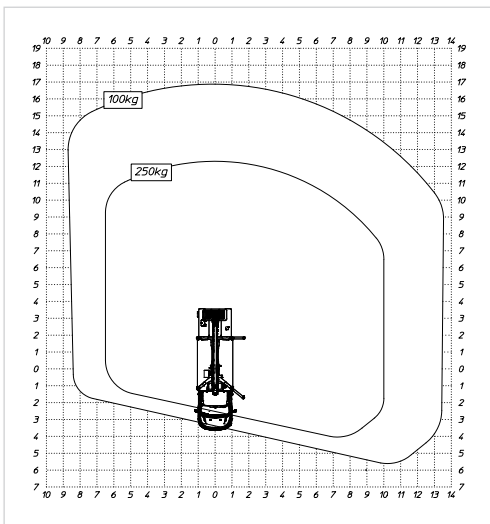

MTE270EX

MULTITEL PAGLIERO S.P.A.

Strada Statale, 114
12030 MANTA (CN) - ITALY
Tel. +39 0175 255211
info@pagliero.com

Filiali

Corso Piemonte, 54
10099 S. MAURO T. SE (TO) - ITALY
Tel. +39 011 2236792

Via dell'Offelera, 106
20861 BRUGHERIO (MB) - ITALY
Tel. +39 039 883393/4

MULTITEL INTERNATIONAL SASU

87, rue du Morellon
38070 ST. QUENTIN FALLAVIER - FRANCE
Tel. +33 (0) 4 74 94 63 19
accueil@multitelinternational.com

MULTITEL EXPORT SALES GmbH

Carl-Zeiss-Straße, 34
52477 ALSDORF - DEUTSCHLAND
Tel. +49 (0) 2404 675 580
exportsales@pagliero.com

MULTITEL UK LTD - operational headquarter

Unit 11 Bilton Court Bilton Way
LU11LX LUTON - UK
Tel. +44 (0) 1582 952778
info.uk@pagliero.com

MULTITEL IBERICA SL

C/ Luxemburg, 12
08520 LES FRANQUESES DEL VALLÈS, BARCELONA - ESPAÑA
Tel. +34 93 22 05 633
info.iberica@pagliero.com

www.multitelgroup.com