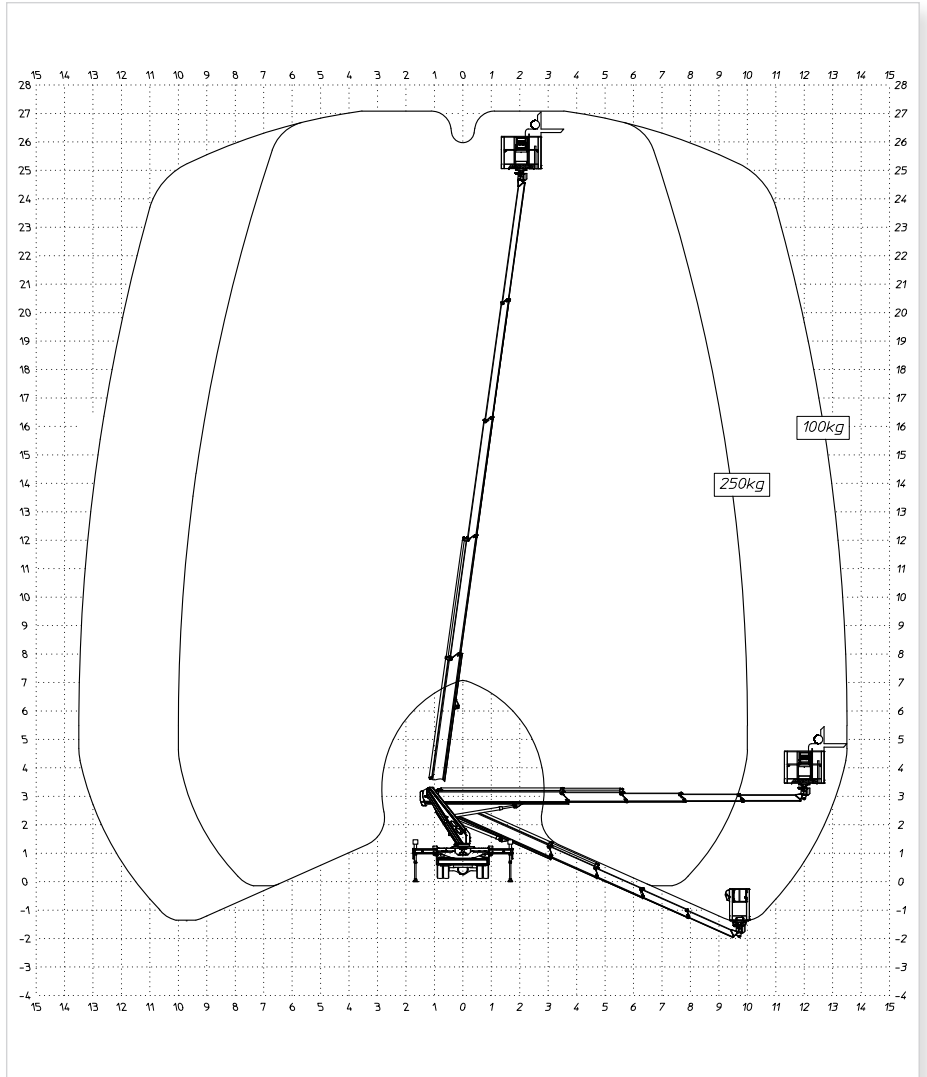

MTE270EX

MULTITEL PAGLIERO S.P.A.

Strada Statale, 114
12030 MANTA (CN) - ITALY
Tel. +39 0175 255211
info@pagliero.com

Filiali

Corso Piemonte, 54
10099 S. MAURO T. SE (TO) - ITALY
Tel. +39 011 2236792

Via dell'Offelera, 106
20861 BRUGHERIO (MB) - ITALY
Tel. +39 039 883393/4

MULTITEL INTERNATIONAL SASU

87, rue du Morellon
38070 ST. QUENTIN FALLAVIER - FRANCE
Tel. +33 (0) 4 74 94 63 19
accueil@multitelinternational.com

MULTITEL EXPORT SALES GmbH

Carl-Zeiss-Straße, 34
52477 ALSDORF - DEUTSCHLAND
Tel. +49 (0) 2404 675 580
exportsales@pagliero.com

MULTITEL UK LTD - operational headquarter

Unit 11 Bilton Court Bilton Way
LU11LX LUTON - UK
Tel. +44 (0) 1582 952778
info.uk@pagliero.com

MULTITEL IBERICA SL

C/ Luxemburg, 12
08520 LES FRANQUESES DEL VALLÈS, BARCELONA - ESPAÑA
Tel. +34 93 22 05 633
info.iberica@pagliero.com

www.multitelgroup.com