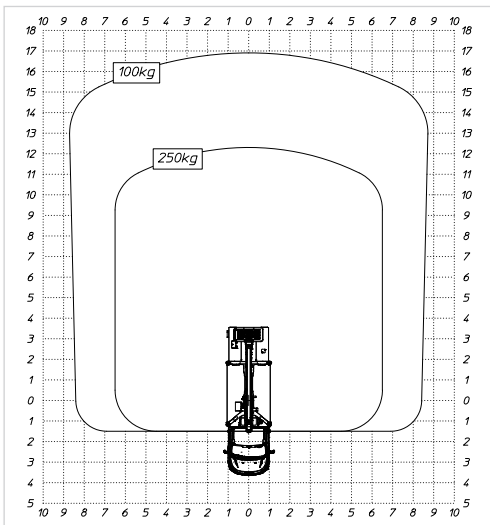

MTE270EX

MULTITEL PAGLIERO S.P.A.

Strada Statale, 114
12030 MANTA (CN) - ITALY
Tel. +39 0175 255211
info@pagliero.com

Filiali

Corso Piemonte, 54
10099 S. MAURO T. SE (TO) - ITALY
Tel. +39 011 2236792

Via dell'Offelera, 106
20861 BRUGHERIO (MB) - ITALY
Tel. +39 039 883393/4

MULTITEL INTERNATIONAL SASU

87, rue du Morellon
38070 ST. QUENTIN FALLAVIER - FRANCE
Tel. +33 (0) 4 74 94 63 19
accueil@multitelinternational.com

MULTITEL EXPORT SALES GmbH

Carl-Zeiss-Straße, 34
52477 ALSDORF - DEUTSCHLAND
Tel. +49 (0) 2404 675 580
exportsales@pagliero.com

MULTITEL UK LTD - operational headquarter

Unit 11 Bilton Court Bilton Way
LU11LX LUTON - UK
Tel. +44 (0) 1582 952778
info.uk@pagliero.com

MULTITEL IBERICA SL

C/ Luxemburg, 12
08520 LES FRANQUESES DEL VALLÈS, BARCELONA - ESPAÑA
Tel. +34 93 22 05 633
info.iberica@pagliero.com

www.multitelgroup.com