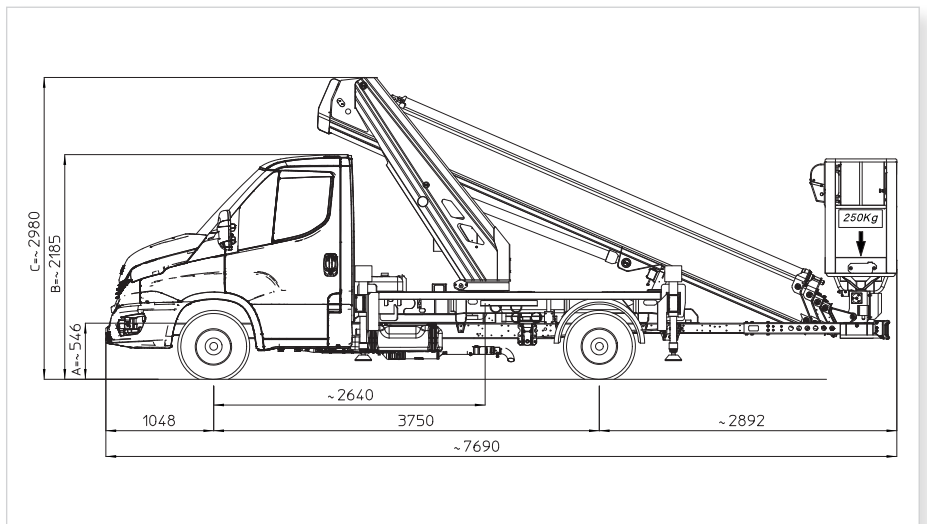

MTE270EX

MULTITEL PAGLIERO S.P.A.

Strada Statale, 114
12030 MANTA (CN) - ITALY
Tel. +39 0175 255211
info@pagliero.com

Filiali

Corso Piemonte, 54
10099 S. MAURO T. SE (TO) - ITALY
Tel. +39 011 2236792

Via dell'Offelera, 106
20861 BRUGHERIO (MB) - ITALY
Tel. +39 039 883393/4

MULTITEL INTERNATIONAL SASU

87, rue du Morellon
38070 ST. QUENTIN FALLAVIER - FRANCE
Tel. +33 (0) 4 74 94 63 19
accueil@multitelinternational.com

MULTITEL EXPORT SALES GmbH

Carl-Zeiss-Straße, 34
52477 ALSDORF - DEUTSCHLAND
Tel. +49 (0) 2404 675 580
exportsales@pagliero.com

MULTITEL UK LTD - operational headquarter

Unit 11 Bilton Court Bilton Way
LU11LX LUTON - UK
Tel. +44 (0) 1582 952778
info.uk@pagliero.com

MULTITEL IBERICA SL

C/ Luxemburg, 12
08520 LES FRANQUESES DEL VALLÈS, BARCELONA - ESPAÑA
Tel. +34 93 22 05 633
info.iberica@pagliero.com

www.multitelgroup.com